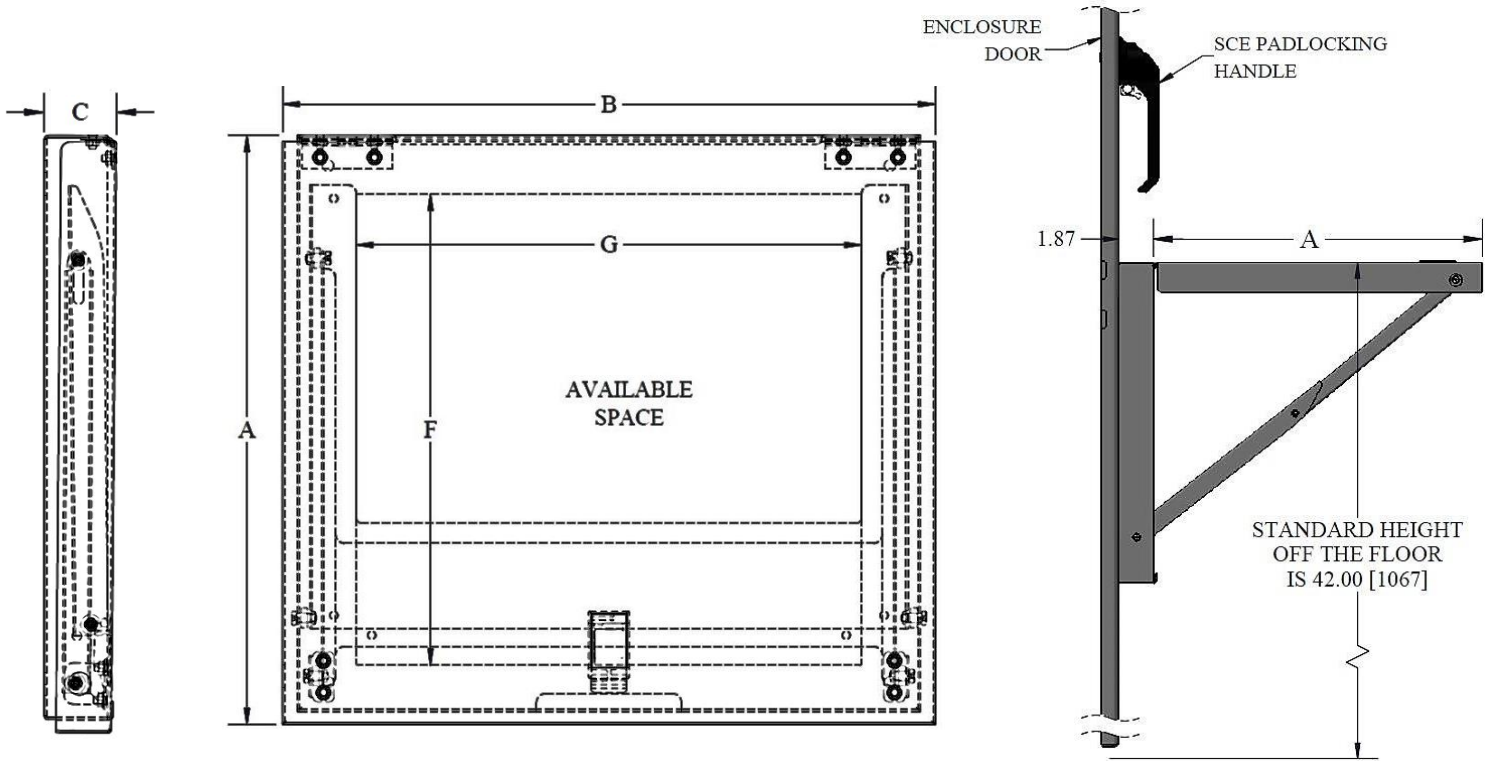

FOLDING SHELF HOLE PATTERN

PART #	A	B	C	D	E	F	G
SCE-FS1212	10.43 [265]	12.00 [305]	1.92 [49]	8.25 [210]	9.50 [241]	7.00 [178]	7.94 [202]
SCE-FS1818	16.43 [417]	18.00 [457]	1.92 [49]	14.25 [362]	15.50 [394]	13.00 [330]	13.94 [354]
SCE-FS2424	22.43 [570]	24.00 [610]	1.92 [49]	20.25 [514]	21.50 [546]	19.00 [483]	19.94 [507]